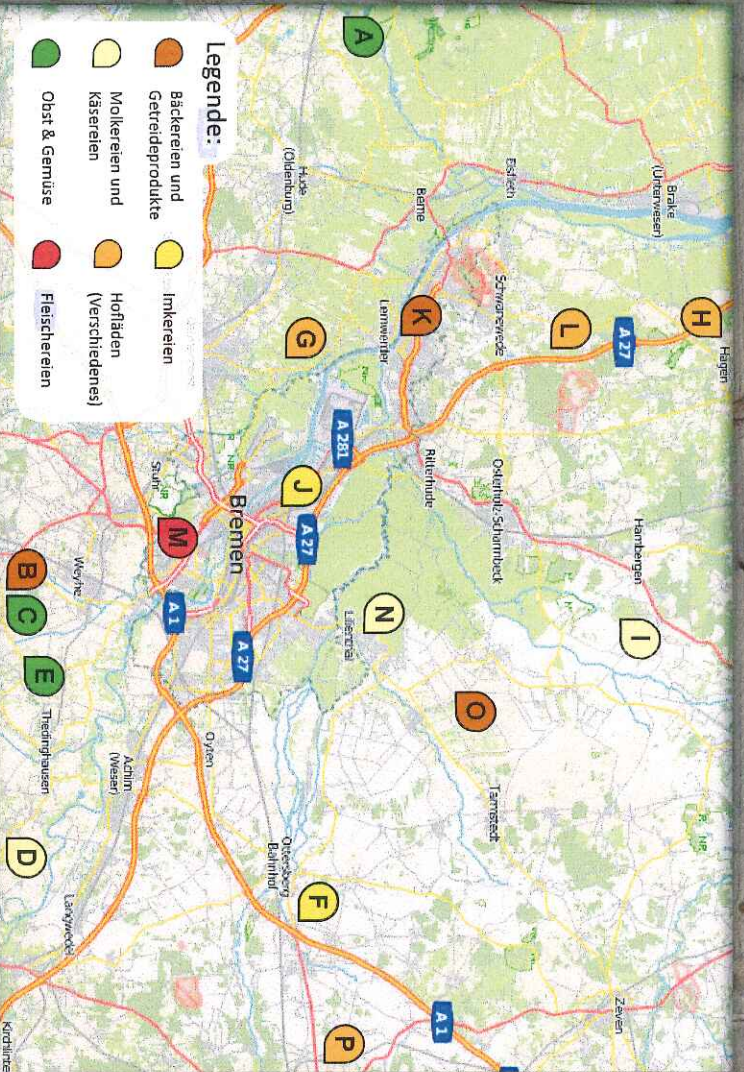

## Der Tisch ist gedeckt!

Tagtäglich haben wir im Supermarkt die volle Bandbreite an Lebensmitteln zur Auswahl, z. B. Milchprodukte aus dem Allgäu oder frisches Obst aus verschiedenen Ländern.

Dabei verlieren wir häufig aus den Augen, dass es gute Produkte auch direkt vor unserer Haustür gibt. Auch in der Bremer Umgebung gibt es viele Höfe, Genossenschaften und andere lokale Produzenten.

### Legende:

- Bäckereien und Getreideprodukte
- Imkereien
- Molkereien und Käsereien
- Hofläden (Verschiedenes)
- Obst & Gemüse
- Fleischereien

Daten von OpenStreetMap (<https://www.openstreetmap.org/>). Veröffentlichlich unter „Open Data Commons Open Database License“